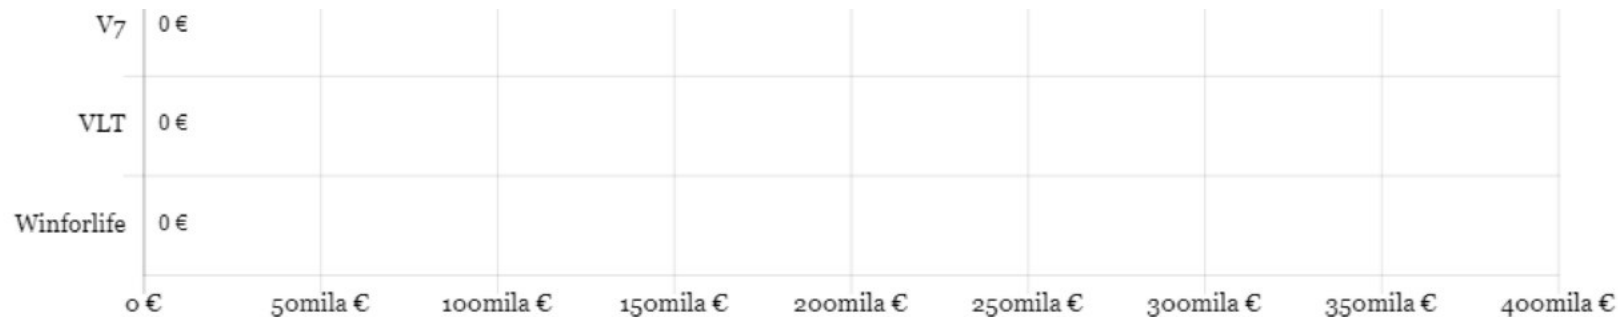

LOTTERIE INSTANTANEE

€107.823,0

LOTTO

Quanto va allo Stato?

139.174,28

Quanto va a concessionari, gestori ed esercenti?

33.814,74

A cosa si gioca di più?